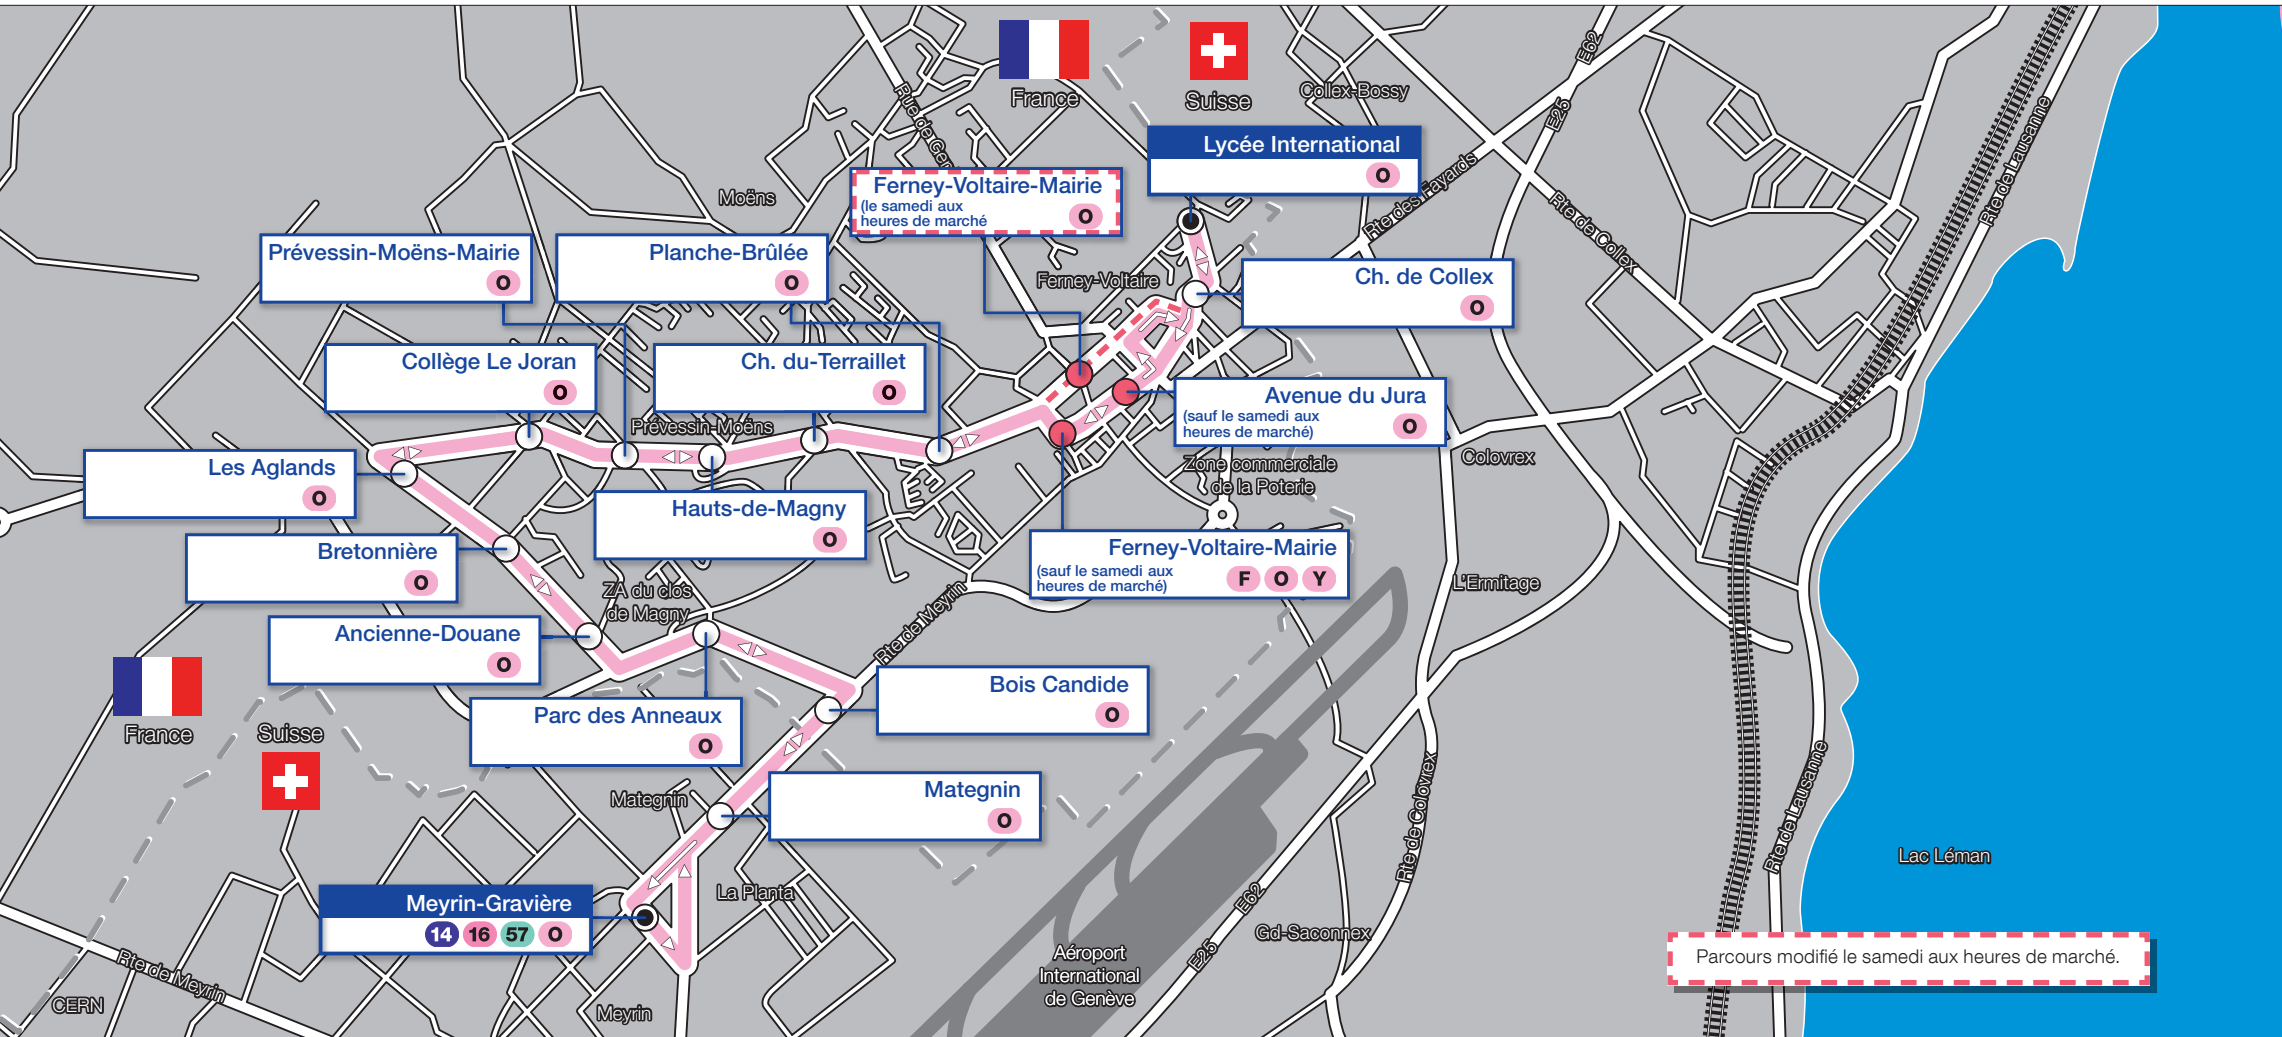

→ Lycée International
→ Meyrin-Gravière

Zone 10 / 87

→ Lycée International – Ferney-Voltaire-Mairie – Prévessin-Moëns-Mairie – Mategnin –
→ **Meyrin-Gravière**

→ Meyrin-Gravière – Mategnin – Prévessin-Moëns-Mairie – Ferney-Voltaire-Mairie –
→ **Lycée International**

→ Lundi-Vendredi Direction Meyrin-Gravière

Lycée International	5:20	5:50	6:20	6:55	7:25	7:55	8:25	9:00	10:00	11:00	11:56	12:48	13:39	14:47	15:55	16:17	16:47	17:17	17:47	18:17	18:51	19:21	20:34	21:37
Avenue du Jura	5:23	5:53	6:23	6:58	7:28	7:58	8:28	9:03	10:03	11:03	11:59	12:51	13:42	14:50	15:58	16:20	16:50	17:20	17:50	18:20	18:54	19:24	20:37	21:40
Ferney-Voltaire-Mairie	5:25	5:55	6:25	7:00	7:30	8:00	8:30	9:05	10:05	11:05	12:01	12:53	13:44	14:52	16:00	16:22	16:52	17:22	17:52	18:22	18:56	19:26	20:39	21:42
Prévessin-Moëns-Mairie	5:30	6:00	6:30	7:05	7:35	8:05	8:35	9:10	10:10	11:10	12:06	12:58	13:49	14:57	16:05	16:27	16:57	17:27	17:57	18:27	19:01	19:31	20:44	21:47
Parc des Anneaux	5:38	6:08	6:38	7:13	7:43	8:13	8:43	9:18	10:18	11:18	12:14	13:06	13:57	15:05	16:13	16:35	17:05	17:35	18:05	18:35	19:09	19:39	20:52	21:55
Meyrin-Gravière	5:43	6:13	6:43	7:18	7:48	8:18	8:48	9:23	10:23	11:23	12:19	13:11	14:02	15:10	16:18	16:40	17:10	17:40	18:10	18:40	19:14	19:44	20:57	22:00

→ Samedi Direction Meyrin-Gravière

Lycée International	6:34	7:34	8:34	9:34	10:34	11:34	12:34	13:34	14:34	15:34	16:34	17:34	18:34	19:34	20:34	21:34
Avenue du Jura												17:37	18:37	19:37	20:37	21:37
Ferney-Voltaire-Mairie	a6:39	a7:39	a8:39	a9:39	a10:39	a11:39	a12:39	a13:39	a14:39	a15:39	a16:39	17:39	18:39	19:39	20:39	21:39
Prévessin-Moëns-Mairie	6:44	7:44	8:44	9:44	10:44	11:44	12:44	13:44	14:44	15:44	16:44	17:44	18:44	19:44	20:44	21:44
Parc des Anneaux	6:52	7:52	8:52	9:52	10:52	11:52	12:52	13:52	14:52	15:52	16:52	17:52	18:52	19:52	20:52	21:52
Meyrin-Gravière	6:57	7:57	8:57	9:57	10:57	11:57	12:57	13:57	14:57	15:57	16:57	17:57	18:57	19:57	20:57	21:57